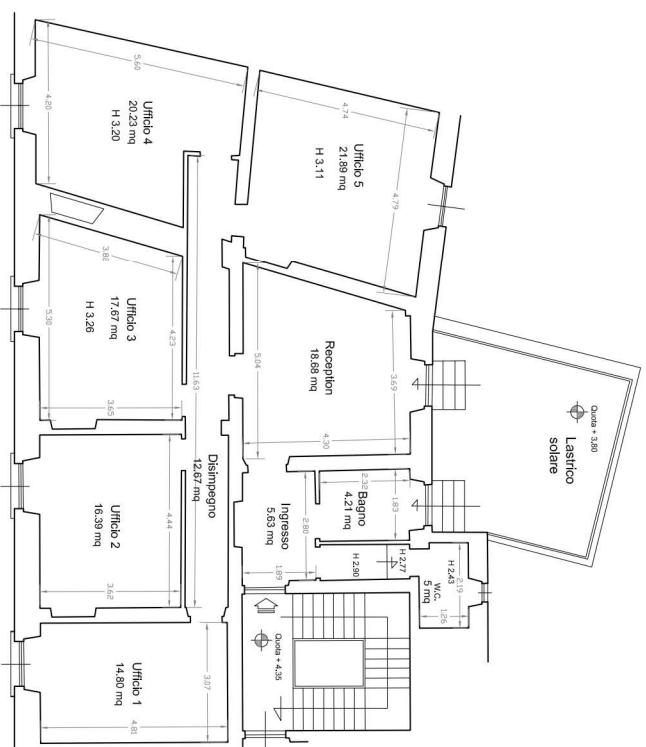

APPARTAMENTO VIA PANDOLFINI, 11 - FIRENZE

Via Pandolfini, 11 - piano primo

Superficie netta mq 139.10 + mq 19.75
terrazzo

Ufficio 1: 400 €
Ufficio 2: 450 €
Ufficio 3: 450 €
Ufficio 4: 500 €
Ufficio 5: 500 €